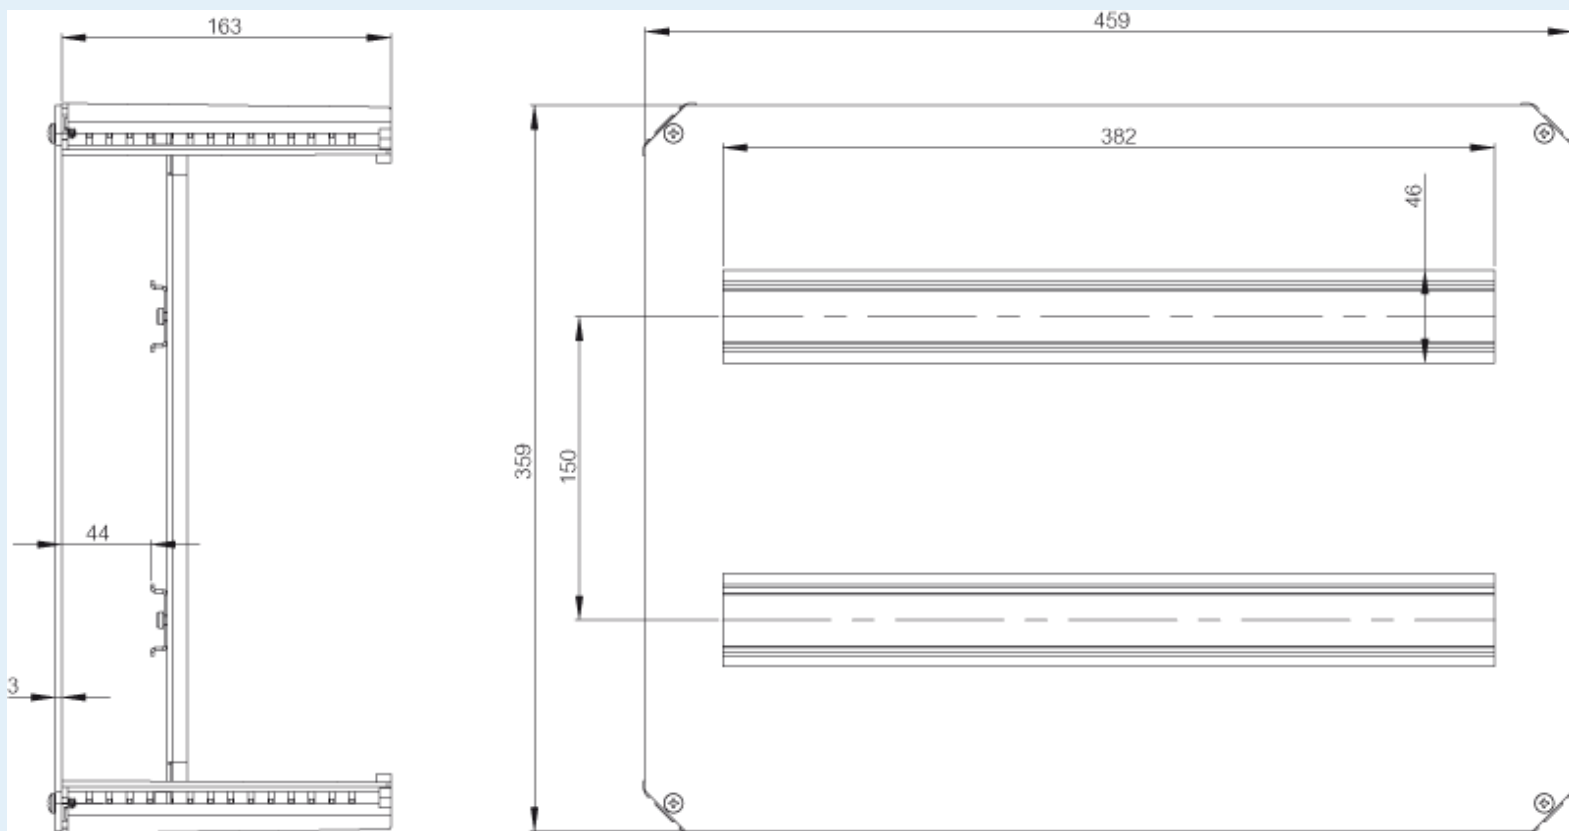

# DRS ARCA 405021

Sample image

**Order symbol :** DRS ARCA 405021

**Product nr :** 8120796

**Description :** DIN rail frame set

**Remarks :** 2 rows x 22 modules, for size 400x500x210

**EAN :** 6418074083043

**El. number :**

- Finland : 3423889
- Denmark : 8212094893
- Sweden : 2500199

**Dimensions :**

	<b>Height</b>	<b>Width</b>	<b>Depth</b>
mm :	485	385	35
inch :	19.09	15.16	1.38

**Ratings :**

electrical_insulation :	Not insulated
UV resistance :	-