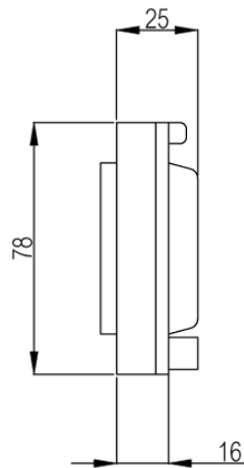

L 06

Sample image

Order symbol : L 06

Product nr : 3730662

Description : Window for 6 modules

Remarks : Clear cover

EAN : 6418074035509

El. number :

- Finland : 3420135
- Denmark : 8212008054
- Sweden : 2539775

TYPE	A	B
L02	59	44
L04	94.5	78
L06	129.5	114
L08	163	146
L10	200	183

Dimensions :	Height	Width	Depth
mm :	130	77	1
inch :	5.12	3.03	0.04

Ratings :