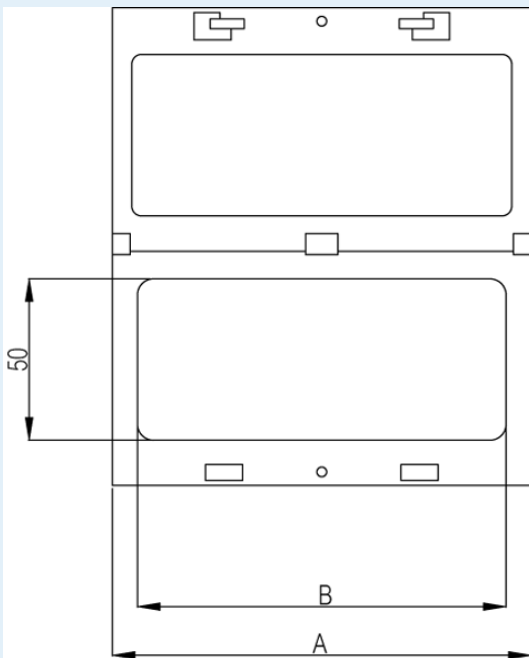

L 06

Sample image

Order symbol : L 06

Product nr : 3730662

Description : Window for 6 modules

Remarks : Clear cover

EAN : 6418074035509

El. number :

- Finland : 3420135
- Denmark : 8212008054
- Sweden : 2539775

TYPE	A	B
L02	59	44
L04	94.5	78
L06	129.5	114
L08	163	146
L10	200	183

Dimensions :	Height	Width	Depth
mm :	130	77	1
inch :	5.12	3.03	0.04

Ratings :