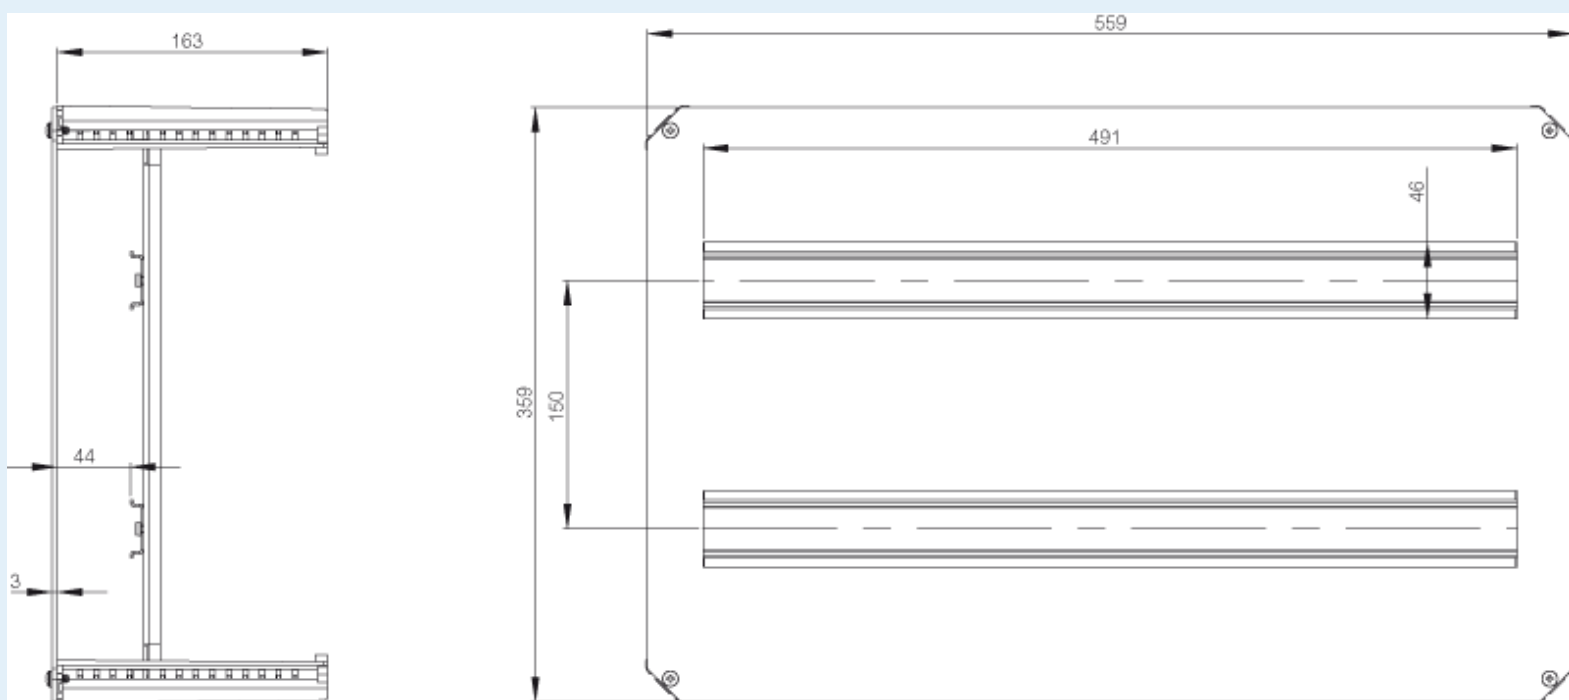

DRS ARCA 406021

Sample image

Order symbol : DRS ARCA 406021

Product nr : 8120797

Description : DIN rail frame set

Remarks : 2 rows x 27 modules, for size 400x600x210

EAN : 6418074083050

El. number :

- Finland : 3423890
- Denmark : 8212094903
- Sweden : 2500200

Dimensions :	Height	Width	Depth
mm :	585	385	35
inch :	23.03	15.16	1.38

Ratings :	
electrical_insulation :	Not insulated
UV resistance :	-

Materials :