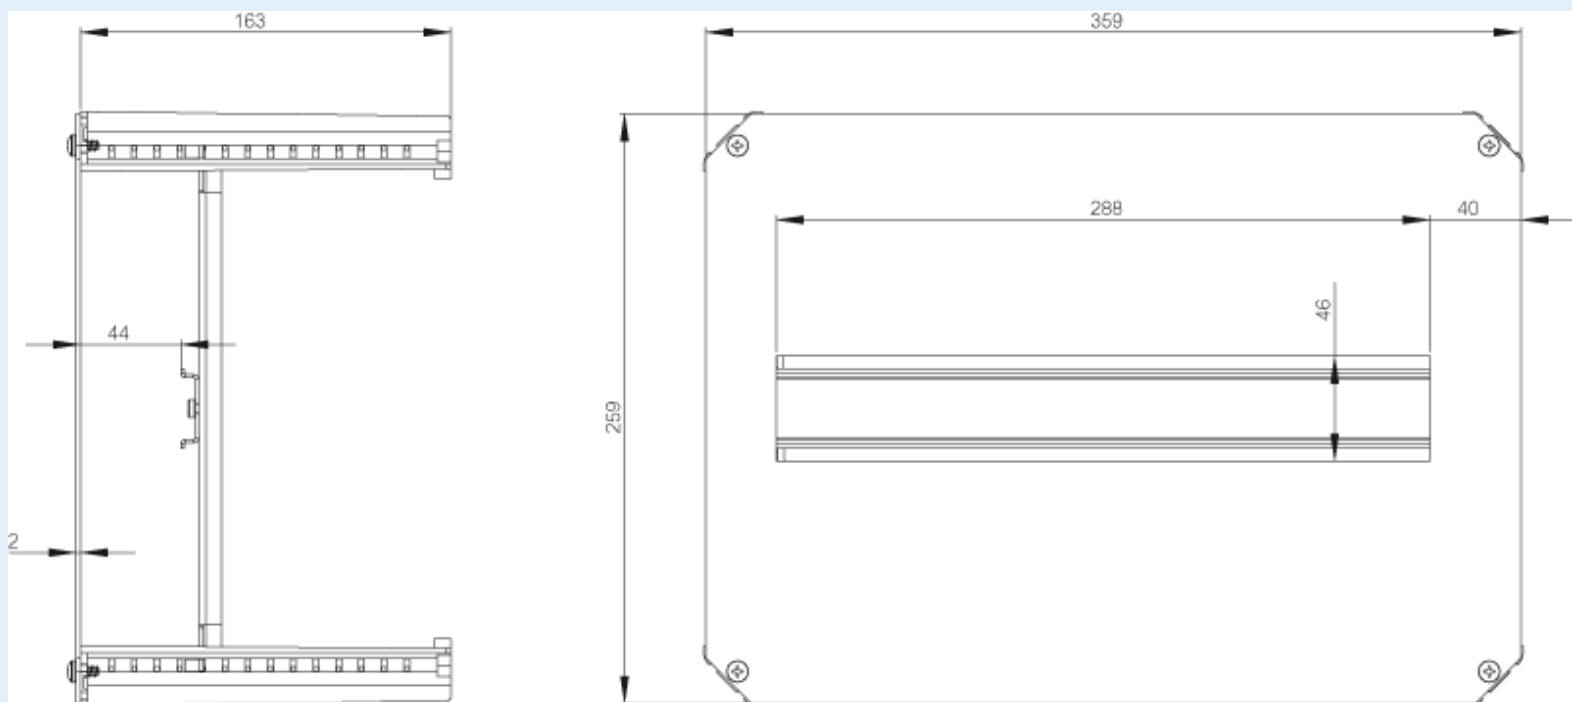

DRS ARCA 304021

Sample image

Order symbol : DRS ARCA 304021

Product nr : 8120794

Description : DIN rail frame set

Remarks : 1 row x 16 modules, for size 300x400x210

EAN : 6418074083029

El. number :

- Finland : 3423885
- Denmark : 8212094877
- Sweden : 2500198

Dimensions :	Height	Width	Depth
mm :	385	285	35
inch :	15.16	11.22	1.38

Ratings :	
electrical_insulation :	Not insulated
UV resistance :	-

Materials :