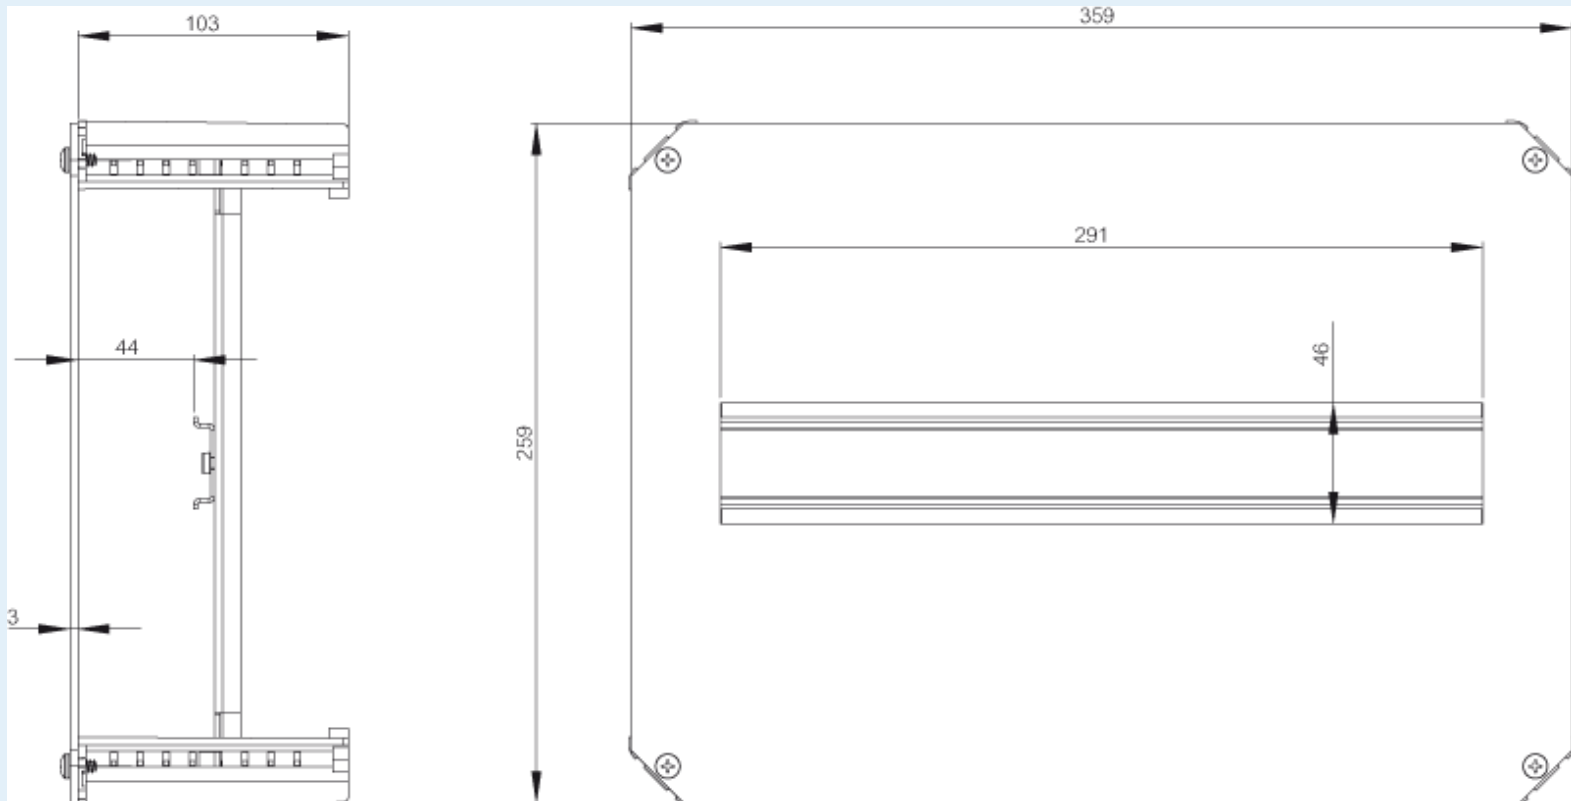

# DRS ARCA 304015

Sample image

**Order symbol :** DRS ARCA 304015

**Product nr :** 8120793

**Description :** DIN rail frame set

**Remarks :** 1 row x 16 modules, for size 300x400x150

**EAN :** 6418074083012

**El. number :**

- Finland : 3423884
- Denmark : 8212094864
- Sweden : 2500197

<b>Dimensions :</b>	<b>Height</b>	<b>Width</b>	<b>Depth</b>
mm :	385	285	35
inch :	15.16	11.22	1.38

<b>Ratings :</b>	
electrical_insulation :	Not insulated
UV resistance :	-