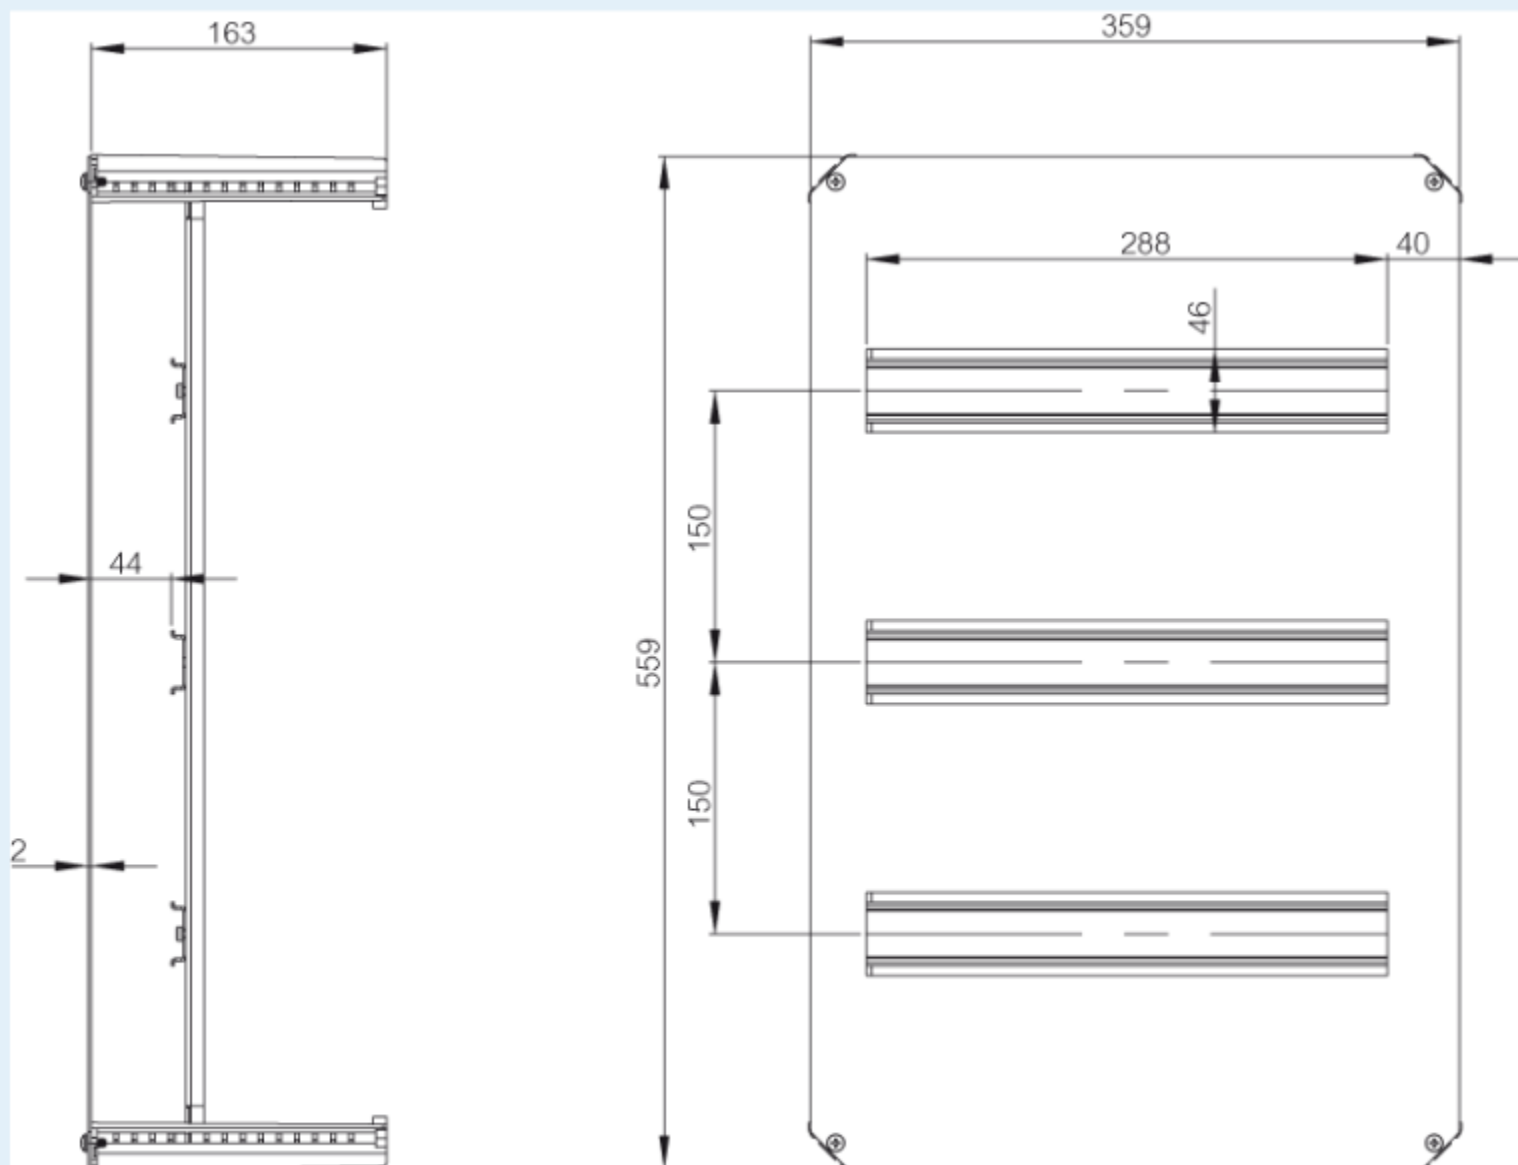

DRS ARCA 604021

FIBOX

Enclosing innovations

Sample image

Order symbol : DRS ARCA 604021

Product nr : 8120770

Description : DIN rail frame set

Remarks : 3 rows x 16 modules,
for size 600x400x210

EAN : 6418074082916

El. number :

- Finland 3423862
- Denmark 8212094767
- Sweden 2500193

Dimensions :

	Height	Width	Depth
mm :	585	385	35
inch :	23.03	15.16	1.38

Materials :

Material : Stainless steel

Ratings :