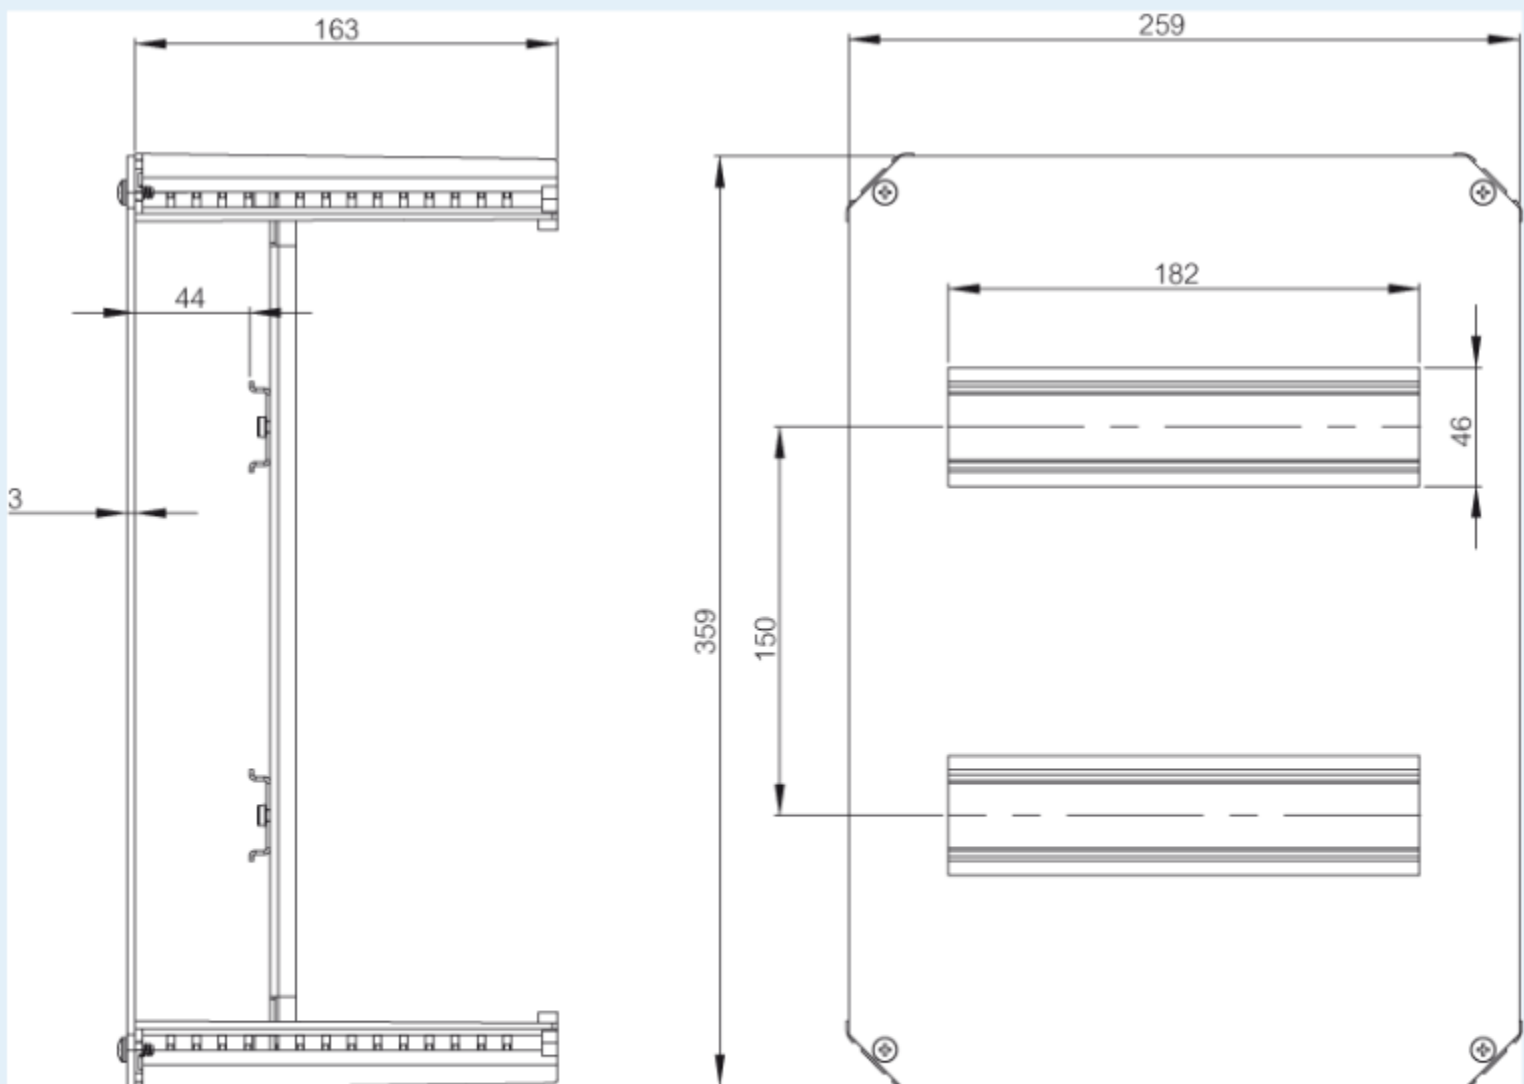

DRS ARCA 403021

Sample image

Order symbol : DRS ARCA 403021

Product nr : 8120765

Description : DIN rail frame set

Remarks : 2 rows x 11 modules,
for size 400x300x210

EAN : 6418074082862

El. number :

- Finland 3423857
- Denmark 8212094712
- Sweden 2500191

Dimensions :

	Height	Width	Depth
mm :	385	285	35
inch :	15.16	11.22	1.38

Materials :

Material : Stainless steel

Ratings :

Electrical insulation :	Not insulated
Halogen free (DIN/VDE 0472, Part 815) :	No
UV resistance :	-