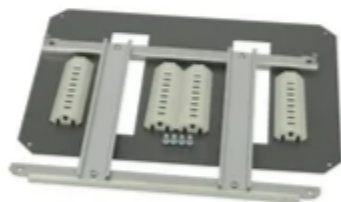

DRS ARCA 403015

FIBOX
Enclosing innovations

Sample image

Order symbol : DRS ARCA 403015

Product nr : 8120764

Description : DIN rail frame set

Remarks : 2 rows x 11 modules,
for size 400x300x150

EAN : 6418074082855

El. number :

- Finland 3423856
- Denmark 8212094709
- Sweden 2500190

Dimensions	:	Height	Width	Depth
-------------------	----------	---------------	--------------	--------------

mm	:	385	285	35
----	---	-----	-----	----