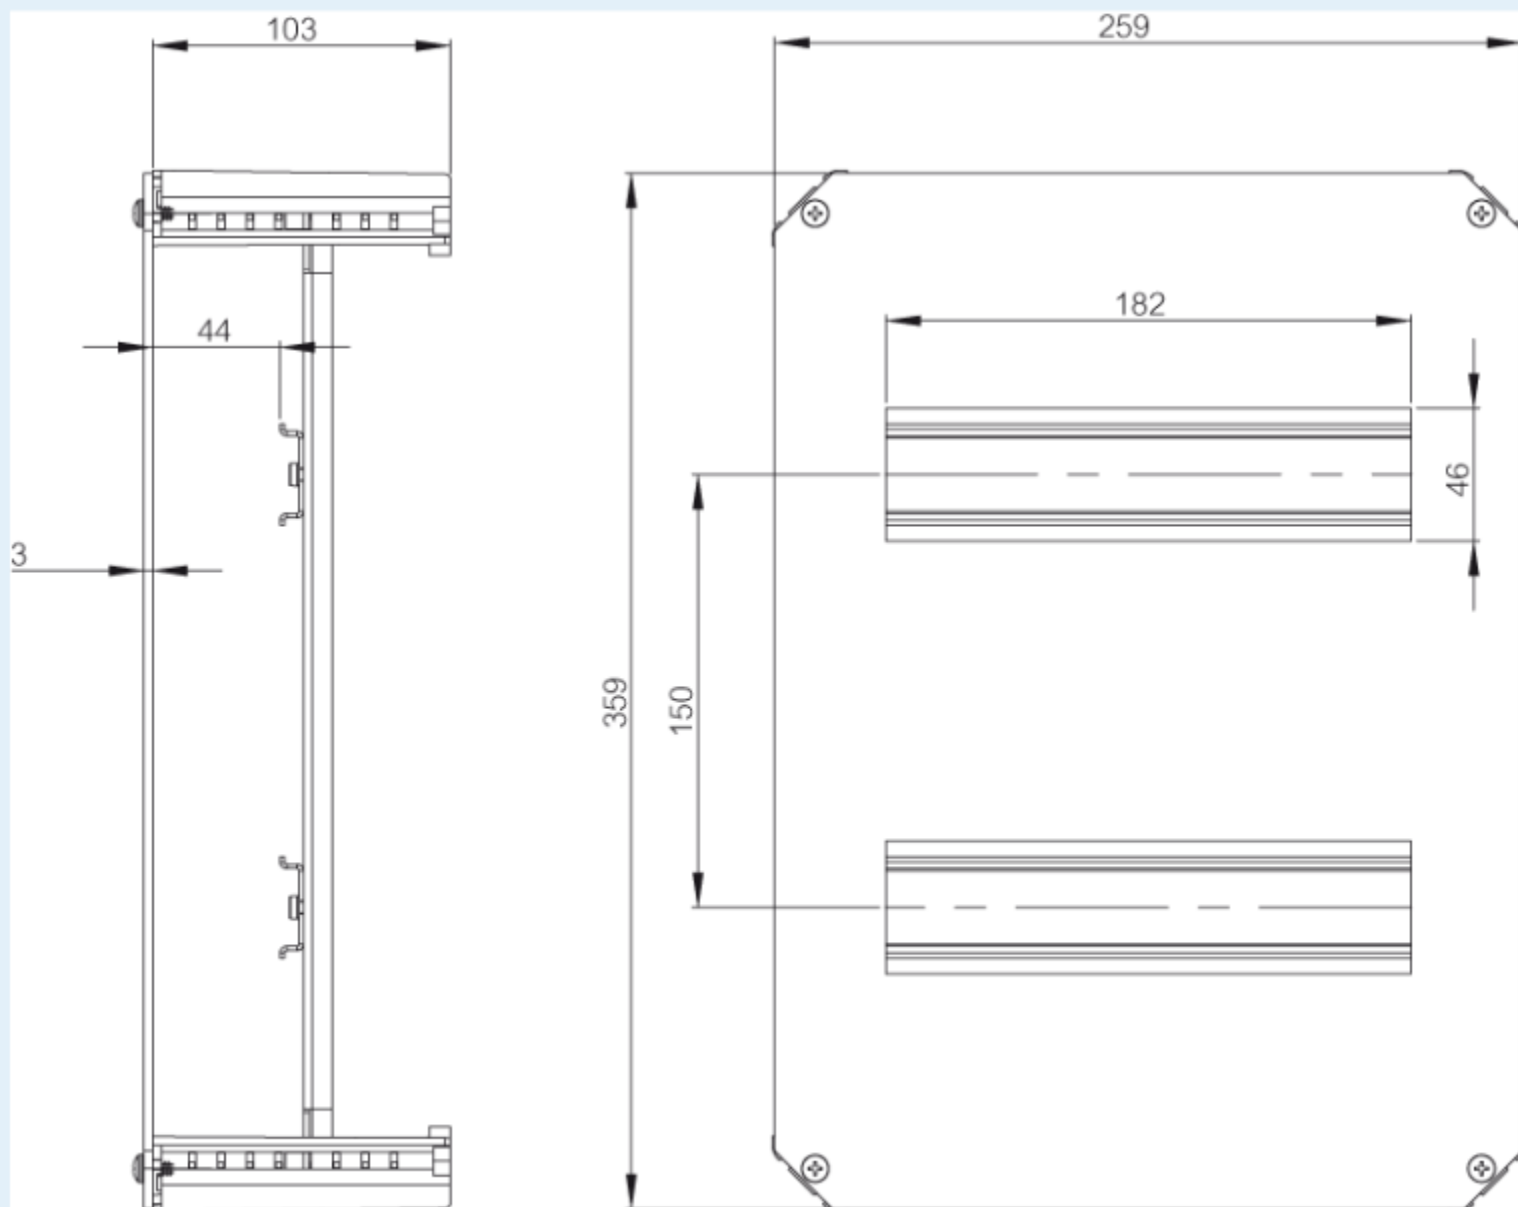

DRS ARCA 403015

FIBOX
Enclosing innovations

Sample image

Order symbol : DRS ARCA 403015

Product nr : 8120764

Description : DIN rail frame set

Remarks : 2 rows x 11 modules,
for size 400x300x150

EAN : 6418074082855

El. number :

- Finland 3423856
- Denmark 8212094709
- Sweden 2500190

Dimensions	:	Height	Width	Depth
-------------------	----------	---------------	--------------	--------------

mm	:	385	285	35
----	---	-----	-----	----

inch	:	15.16	11.22	1.38
------	---	-------	-------	------

Ratings	:
----------------	----------

Electrical insulation	:	Not insulated
-----------------------	---	---------------

Halogen free (DIN/VDE 0472, Part 815)	:	No
---------------------------------------	---	----