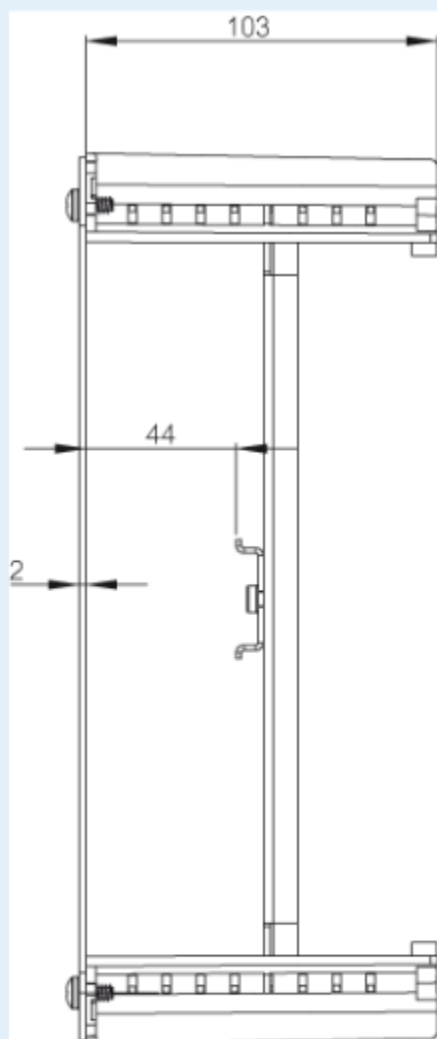

# DRS ARCA 302015

**FIBOX**  
Enclosing innovations

Sample image

**Order symbol :** DRS ARCA 302015

**Product nr :** 8120760

**Description :** DIN rail frame set

**Remarks :** 1 row x 5 modules, for size 300x200x150

**EAN :** 6418074082817

**El. number :**

- Finland 3423848
- Denmark 8212094660
- Sweden 2500189

<b>Dimensions</b>	<b>:</b>	<b>Height</b>	<b>Width</b>	<b>Depth</b>
-------------------	----------	---------------	--------------	--------------

mm	:	285	185	35
----	---	-----	-----	----

inch	:	11.22	7.28	1.38
------	---	-------	------	------

<b>Ratings</b>	<b>:</b>
----------------	----------

Electrical insulation	:	Not insulated
-----------------------	---	---------------