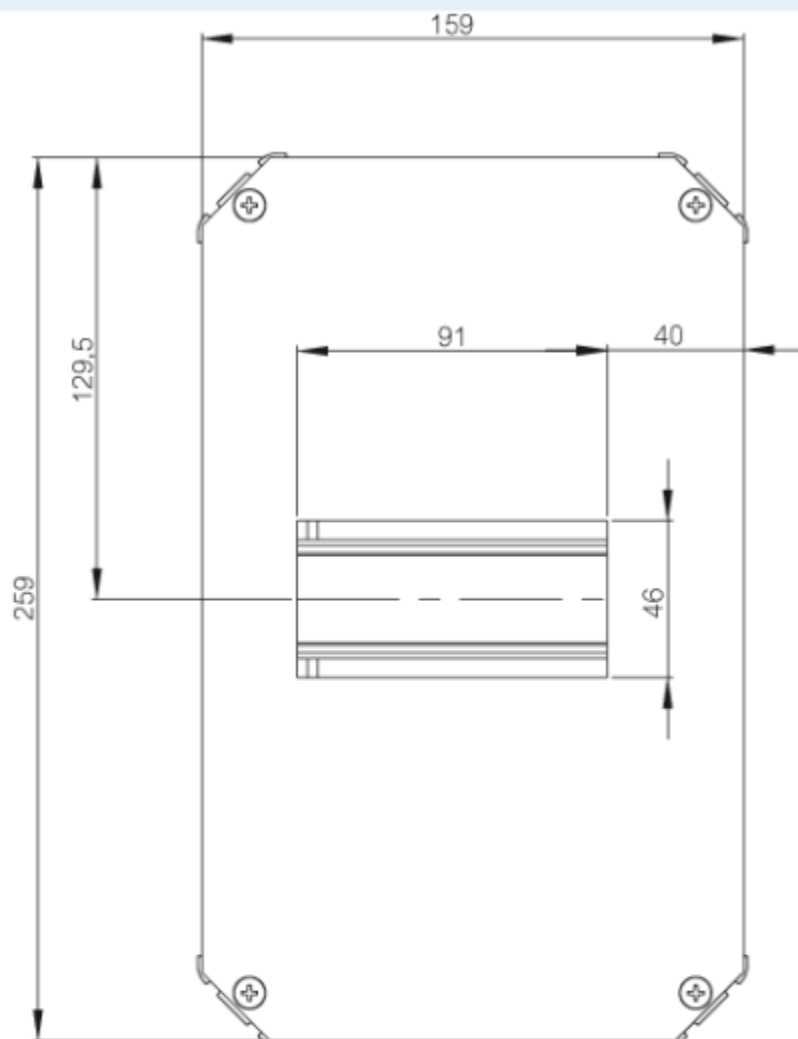

# DRS ARCA 302015

**FIBOX**  
Enclosing innovations

Sample image

**Order symbol :** DRS ARCA 302015

**Product nr :** 8120760

**Description :** DIN rail frame set

**Remarks :** 1 row x 5 modules, for size 300x200x150

**EAN :** 6418074082817

**El. number :**

- Finland 3423848
- Denmark 8212094660
- Sweden 2500189

<b>Dimensions</b>	<b>:</b>	<b>Height</b>	<b>Width</b>	<b>Depth</b>
-------------------	----------	---------------	--------------	--------------

mm	:	285	185	35
----	---	-----	-----	----

inch	:	11.22	7.28	1.38
------	---	-------	------	------

<b>Ratings</b>	<b>:</b>
----------------	----------

Electrical insulation	:	Not insulated
-----------------------	---	---------------