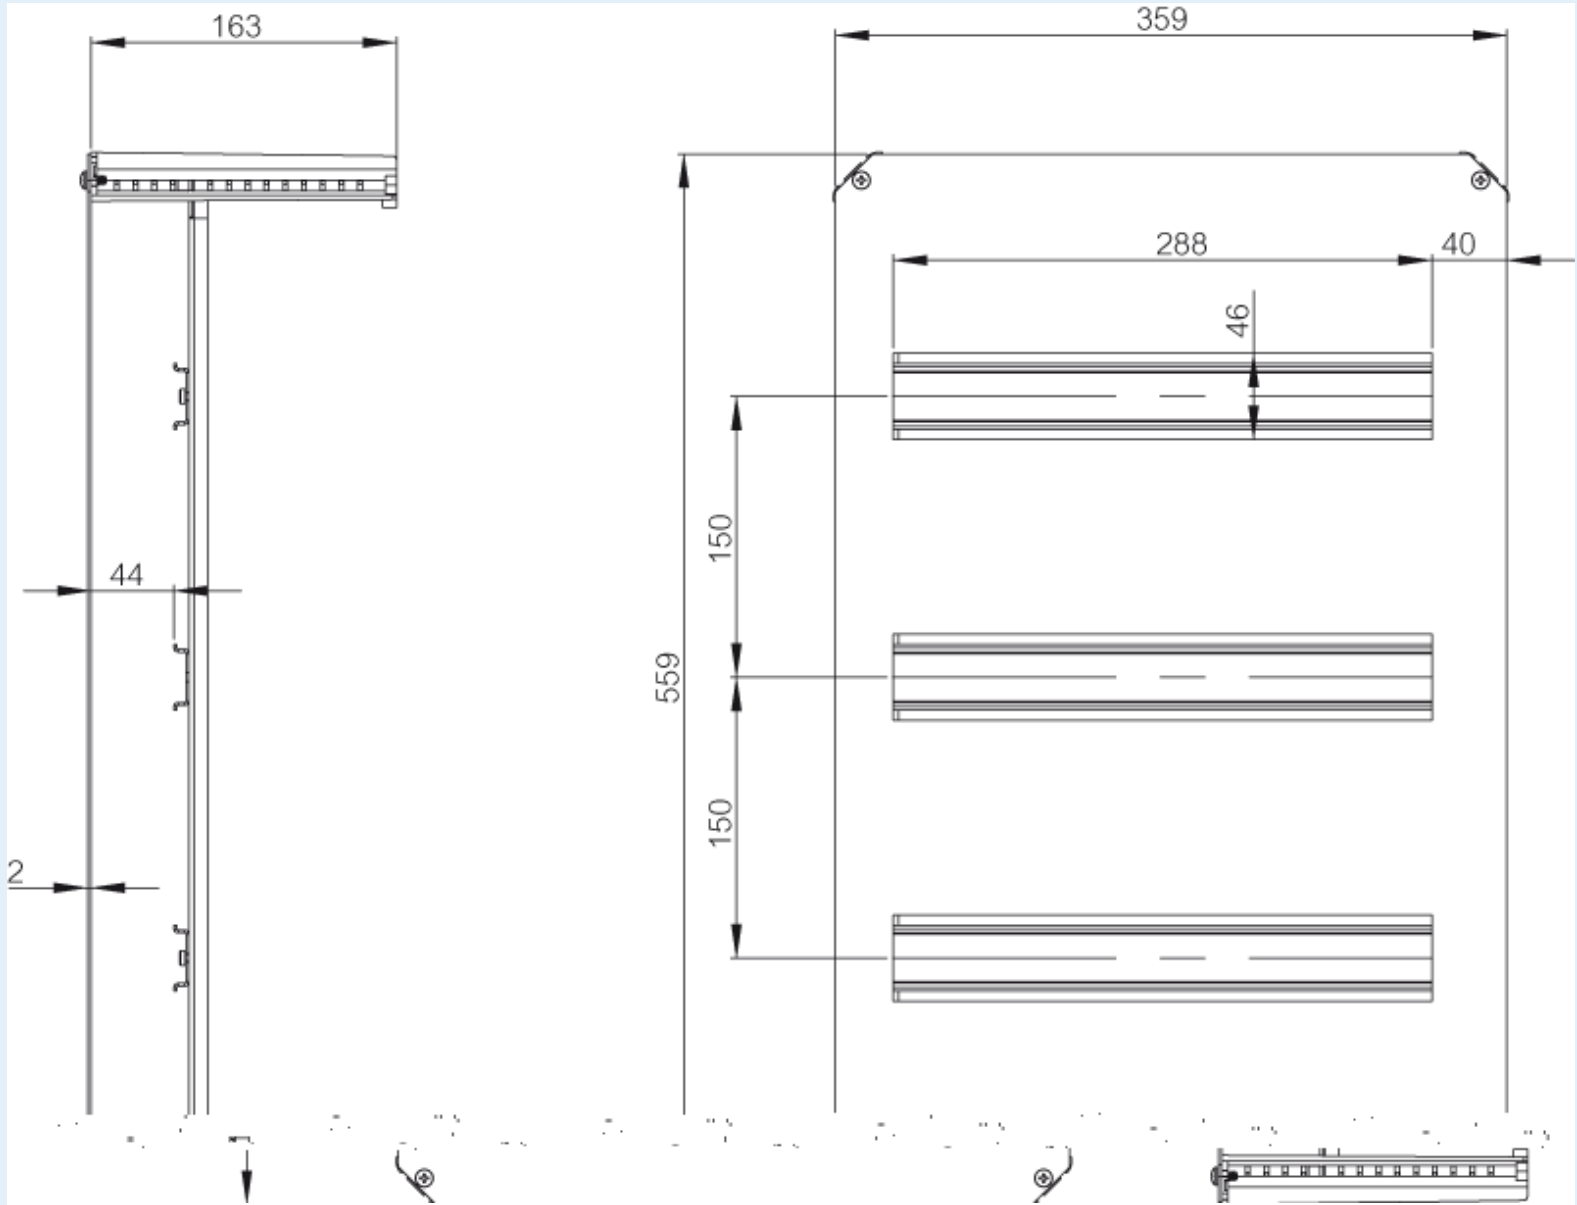

# DRS ARCA 604021

Sample image

**Order symbol:** DRS ARCA 604021

**Product nbr:** 8120770

**Description:** DIN rail frame set

**Remarks:** 3 rows x 16 modules. for size 600x400x210

**EAN:** 6418074082916

**Including:**

**El. number:**

- Finland: 3423862
- Denmark: 8212094767
- Sweden: 2500193

Dimensions:	Height	Width	Depth
mm:	585	385	35
inch:	23.03	15.16	1.38