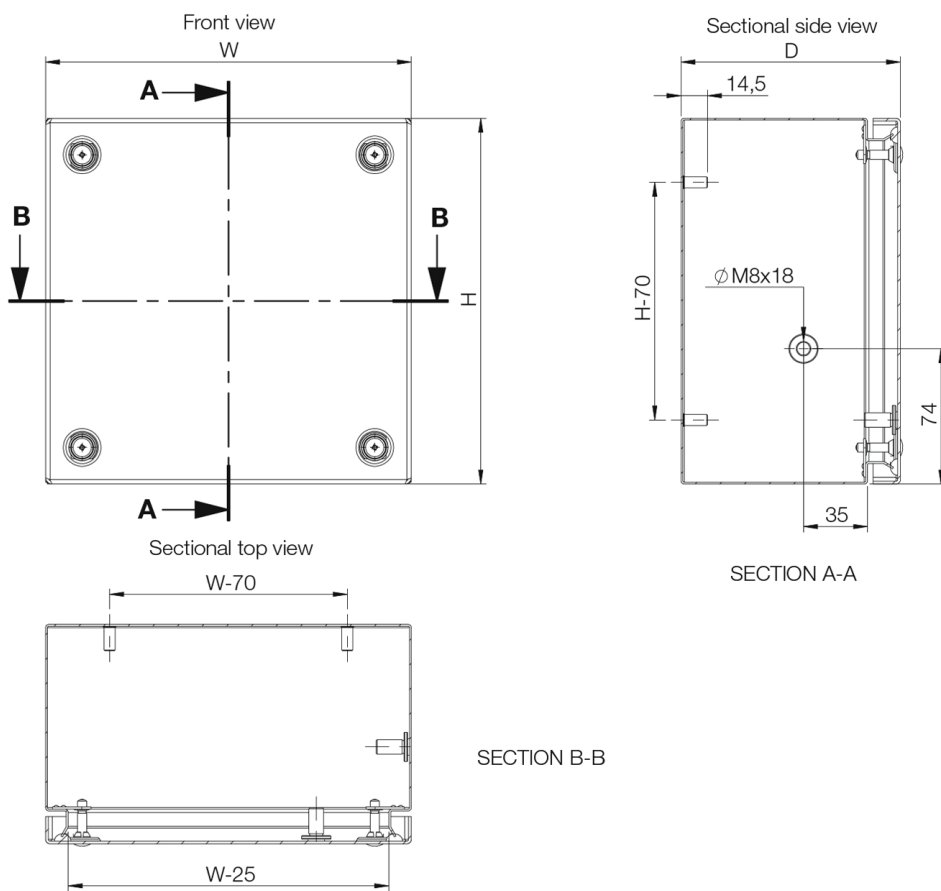

**Material:** AISI 304L pre-grained stainless steel / AISI 316L (on request). Body: 1 mm. Cover: 1.5 mm.

**Body:** Folded and seam welded. Four M6x13 studs for bottom profile / mounting plate fixation.

# SSTB

Stainless steel terminal box

Box dimension				
H	W	D	Weight (kg)	Item no.
150	150	80	1.10	SSTB151508
150	150	80	1.10	SSTB151508-316
150	150	120	1.30	SSTB151512
150	150	120	1.30	SSTB151512-316
150	300	80	1.80	SSTB153008
150	300	80	1.80	SSTB153008-316
150	300	120	2.15	SSTB153012
150	300	120	2.15	SSTB153012-316
200	200	80	1.65	SSTB202008
200	200	80	1.65	SSTB202008-316
200	200	120	1.95	SSTB202012
200	200	120	1.90	SSTB202012-316
200	300	80	2.25	SSTB203008
200	300	80	2.25	SSTB203008-316
200	300	120	2.55	SSTB203012
200	300	120	2.55	SSTB203012-316
200	400	80	2.80	SSTB204008
200	400	80	2.80	SSTB204008-316
200	400	120	3.20	SSTB204012
200	400	120	3.15	SSTB204012-316
200	500	120	3.90	SSTB205012
200	500	120	3.90	SSTB205012-316
200	600	120	4.60	SSTB206012
200	600	120	4.55	SSTB206012-316
200	800	120	5.90	SSTB208012
200	800	120	5.90	SSTB208012-316
300	300	80	3.05	SSTB303008
300	300	80	3.05	SSTB303008-316
300	300	120	3.40	SSTB303012
300	300	120	3.45	SSTB303012-316
300	400	120	4.25	SSTB304012
300	400	120	4.30	SSTB304012-316
300	500	120	5.10	SSTB305012
300	500	120	5.10	SSTB305012-316
300	600	120	6.10	SSTB306012
300	600	120	6.10	SSTB306012-316
400	400	120	5.50	SSTB404012
400	400	120	5.40	SSTB404012-316
400	600	120	7.65	SSTB406012
400	600	120	7.55	SSTB406012-316
400	800	120	9.70	SSTB408012
400	800	120	9.70	SSTB408012-316